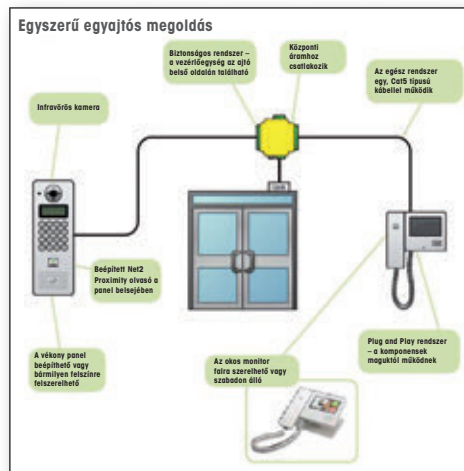

Forradalmian új beléptetőrendszerek a Paxtontól – Aspectis

A beléptetőrendszerek piacának éllovasa, a Paxton Access, két forradalmian új terméket mutatott be, ami egy kilincsbe épített hálózati beléptetőrendszer, a Net2 PaxLock, illetve a Net2 Entry, ami egy monitoros kapunyitórendszer.

A Net2 PaxLock egy elegáns helyettesítője a kilincsnak és egyszerűen a 72 mm-es Eurolock szabvány zárra szerelhető. Használatával a vevő nemcsak egy hálózati beléptetőrendszerhez jut, hanem sokféle funkcióhoz, előnyhöz és egy olyan megoldáshoz, ami a legkülönbözőbb piaci igényre nyújt megoldást.

■ Csakúgy mint a többi Paxton termék, a PaxLock is egyszerűen és gyorsan telepíthető. Először is be kell helyezni az ajtóba a kiválasztott, bevéselt zárat, majd a lyukak kifúrását követően már fel is lehet szerelni a Net2 PaxLock vezérlőt. Az elemek elhelyezése után a Paxton kínálatában megtalálható Net2Air site surveyor kit segítségével ellenőrizhetjük a jelerősséget, így megfelelő helyet találhatunk a Net2Air bridge, vezeték nélküli hálózati eszköznek.

■ A Net2 PaxLock ideális olyan helyszíneken, ahol a kábelezés nehézségekre ütközik. Az egység megbízható, vezeték nélküli Net2Air technológiával lép kapcsolatba a szerver PC-vel, így a Net2Air USB bridge és a Net2Air Ethernet bridge segítségével élvezhetjük a vezeték nélküli hálózati beléptetőrendszer előnyeit. Áramellátását két darab, könnyen cserélhető és hosszú élettartamú AA akkumulátor biztosítja. A Net2 szoftverben magunk állíthatjuk be, hogy riasszon a rendszer, ha merül az elem.

■ A Net2 PaxLock egy egyedülálló online rendszer, ami valós időben küldi jelentéseit a központi Net2 PC-nek, ezáltal a be- és kilépési eseményeket, frissítéseket, jogosult-