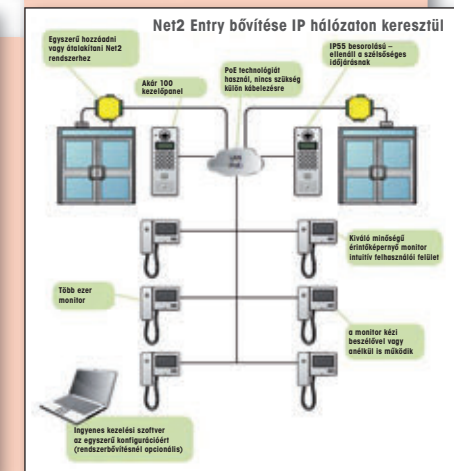

Forradalmian új beléptetőrendszerek a Paxtontól – Aspectis

A beléptetőrendszerek piacának éllovasa, a Paxton Access, két forradalmian új terméket mutatott be, ami egy kilincsbe épített hálózati beléptetőrendszer, a Net2 PaxLock, illetve a Net2 Entry, ami egy monitoros kapunyitórendszer.

A Net2 PaxLock egy elegáns helyettesítője a kilincsnak és egyszerűen a 72 mm-es Eurolock szabvány zárra szerelhető. Használatával a vevő nemcsak egy hálózati beléptetőrendszerhez jut, hanem sokféle funkcióhoz, előnyhöz és egy olyan megoldáshoz, ami a legkülönbözőbb piaci igényre nyújt megoldást.

■ Csakúgy mint a többi Paxton termék, a PaxLock is egyszerűen és gyorsan telepíthető. Először is be kell helyezni az ajtóba a kiválasztott, bevéselt zárat, majd a lyukak kifúrását követően már fel is lehet szerelni a Net2 PaxLock vezérlőt. Az elemek elhelyezése után a Paxton kínálatában megtalálható Net2Air site surveyor kit segítségével ellenőrizhetjük a jelerősséget, így megfelelő helyet találhatunk a Net2Air bridge, vezeték nélküli hálózati eszköznek.

■ A Net2 PaxLock ideális olyan helyszíneken, ahol a kábelezés nehézségekre ütközik. Az egység megbízható, vezeték nélküli Net2Air technológiával lép kapcsolatba a szerver PC-vel, így a Net2Air USB bridge és a Net2Air Ethernet bridge segítségével élvezhetjük a vezeték nélküli hálózati beléptetőrendszer előnyeit. Áramellátását két darab, könnyen cserélhető és hosszú élettartamú AA akkumulátor biztosítja. A Net2 szoftverben magunk állíthatjuk be, hogy riasszon a rendszer, ha merül az elem.

■ A Net2 PaxLock egy egyedülálló online rendszer, ami valós időben küldi jelentéseit a központi Net2 PC-nek, ezáltal a be- és kilépési eseményeket, frissítéseket, jogosult-